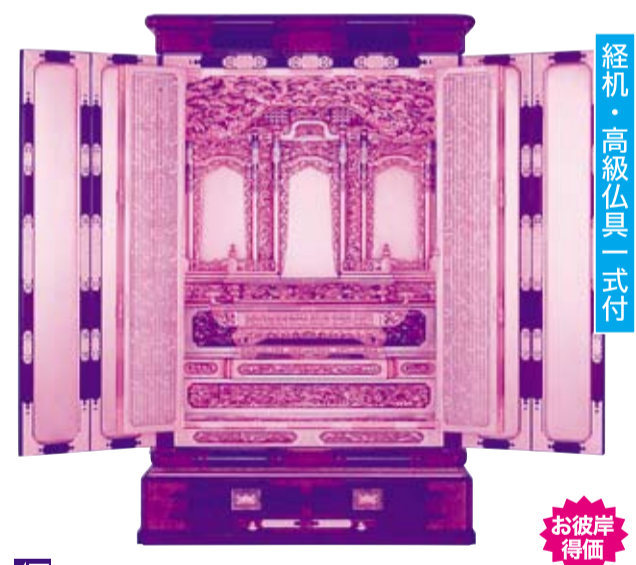

総金粉仏壇
幅100cm 高181cm 奥75cm

お彼岸
超得価

1,390,000円

経机・高級仏具一式付

伝 浄土真宗用金仏壇
幅111cm 高180cm 奥80cm

お彼岸
得価

1,980,000円

経机・高級仏具一式付

伝 最高級浄土真宗用金仏壇
幅116cm 高185cm 奥83cm

お彼岸
得価

3,780,000円

仕込み型仏壇 (シンプルで手入れカンタン)

半間仏間の左右のスペースを有効に使って、お位牌やお供え物がゆったりと安置できます。

経机・高級仏具一式付

ケヤキ色仕込み仏壇
幅82cm 高172cm 奥73cm

お彼岸
得価