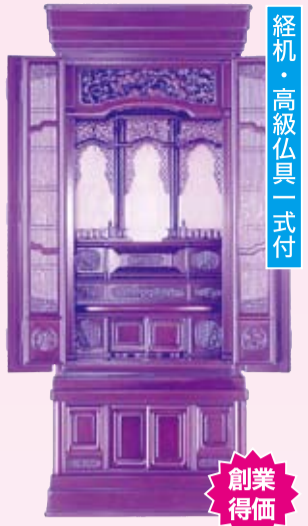

創業  
得価

198,000円

高級仏具一式付

金仏壇  
幅49cm 高131cm 奥40cm

創業  
得価

280,000円

経机・高級仏具一式付

紫檀調・黒檀調仏壇  
どちらもございませ  
幅71cm 高172cm 奥64cm

創業  
得価

345,000円

経机・高級仏具一式付

紫檀調仏壇  
幅75cm 高172cm 奥61cm

創業  
得価

398,000円

経机・高級仏具一式付

ナラ材黒檀色仏壇  
(紫檀色もあります)  
幅77cm 高174cm 奥70cm