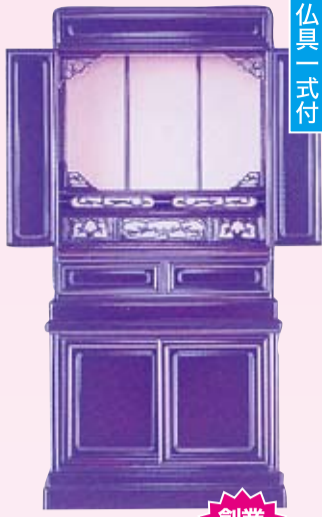

# さえき仏壇店

当店では、仏壇の産地・うるしの種類・唐木の種類、仕様等、明確に表示しておりますので、安心してお求めいただけます。

ダウンライト付き  
本体のみ

家具調上置仏壇  
幅39cm 高54cm 奥30cm

創業  
得価

75,000円

仏具一式付

桜台付仏壇  
幅52cm 高113cm 奥33cm

創業  
得価

89,000円

高級仏具一式付

ダウンライト付き  
家具調仏壇  
幅47.3cm 高139.7cm 奥43.7cm

創業  
得価

185,000円

高級仏具一式付

紫檀調仏壇  
幅53cm 高140cm 奥47cm

創業  
得価

198,000円

高級仏具一式付

金仏壇  
幅49cm 高131cm 奥40cm

創業  
得価

280,000円

経机・高級仏具一式付

紫檀調・黒檀調仏壇  
どちらもございませ  
幅71cm 高172cm 奥64cm