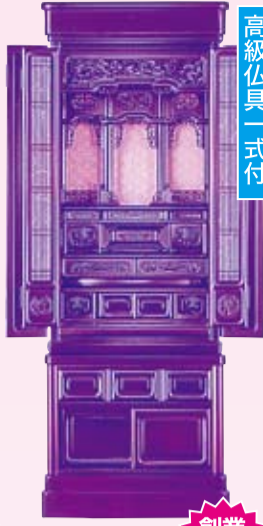

創業  
得価

89,000円

高級仏具一式付

ダウンライト付き  
家具調仏壇  
幅47.3cm 高139.7cm 奥43.7cm

創業  
得価

185,000円

高級仏具一式付

紫檀調仏壇  
幅53cm 高140cm 奥47cm

創業  
得価

198,000円

高級仏具一式付

金仏壇  
幅49cm 高131cm 奥40cm

創業  
得価

280,000円

経机・高級仏具一式付

紫檀調・黒檀調仏壇  
どちらもございませ  
幅71cm 高172cm 奥64cm