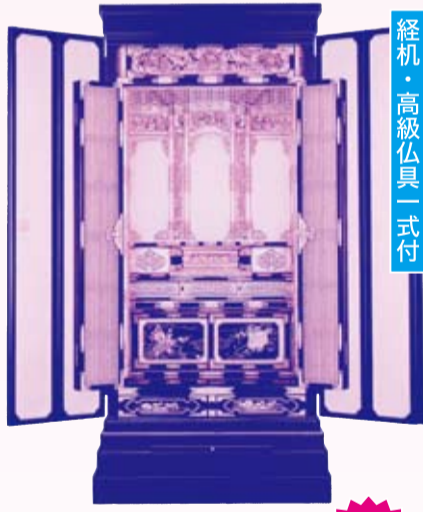

創業  
得価

590,000円

経机・高級仏具一式付

金仏壇  
幅71cm 高173cm 奥60cm

創業  
得価

630,000円

経机・高級仏具一式付

金仏壇  
幅83cm 高175cm 奥68cm

創業  
得価

765,000円

経机・高級仏具一式付

金仏壇  
幅76cm 高173cm 奥72cm

創業  
得価

今年  
新作 958,000円

経机・高級仏具一式付

紫檀仏壇  
(黒檀もあります)  
幅85cm 高172cm 奥73cm