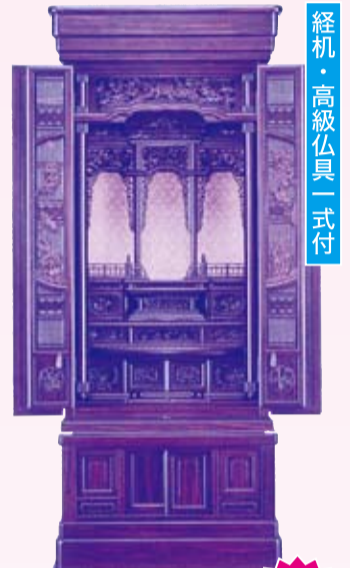

創業  
得価

473,000円

経机・高級仏具一式付

紫檀調・黒檀調仏壇  
どちらもございませ  
幅84cm 高172cm 奥70cm

創業  
得価

498,000円

経机・高級仏具一式付

金仏壇  
幅68cm 高168cm 奥55cm

創業  
得価

498,000円

経机・高級仏具一式付

シャム柿仏壇  
幅71cm 高170cm 奥60cm

創業  
得価

530,000円

経机・高級仏具一式付

紫檀仏壇  
幅76cm 高172cm 奥66cm

創業  
得価

590,000円

経机・高級仏具一式付

金仏壇  
幅71cm 高173cm 奥60cm

創業  
得価

630,000円

経机・高級仏具一式付

金仏壇  
幅83cm 高175cm 奥68cm